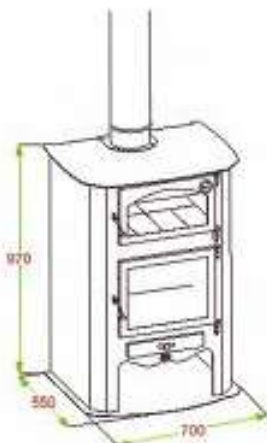

**MODELO EH-25 (FRONTAL C/ HORNO)
MODELO EH-26 (RINCON C/ HORNO)**